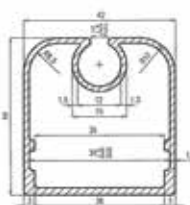

Dimensioni

cm 185 x 75 x 109
In posizione chiusa:
cm 150 x 75 x 12

Overall sizes

cm 185 x 75 x 109
In closed position:
cm 150 x 75 x 12

Dimensiones

cm 185 x 75 x 109
En posición cerrada:
cm 150 x 75 x 12

www.bizetaalluminio.com