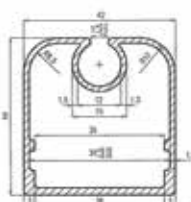

Dimensioni

cm 185 x 75 x 109
In posizione chiusa:
cm 150 x 75 x 12

Overall sizes

cm 185 x 75 x 109
In closed position:
cm 150 x 75 x 12

Dimensiones

cm 185 x 75 x 109
En posición cerrada:
cm 150 x 75 x 12

www.bizetaalluminio.com