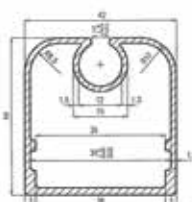

Dimensioni

cm 185 x 75 x 109
In posizione chiusa:
cm 150 x 75 x 12

Overall sizes

cm 185 x 75 x 109
In closed position:
cm 150 x 75 x 12

Dimensiones

cm 185 x 75 x 109
En posición cerrada:
cm 150 x 75 x 12

www.bizetaalluminio.com