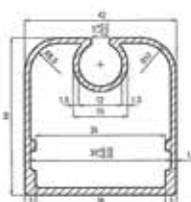

Dimensioni

cm 185 x 71 x 109
In posizione chiusa:
cm 154 x 71 x 10

Overall sizes

cm 185 x 71 x 109
In closed position:
cm 154 x 71 x 10

Dimensiones

cm 185 x 71 x 109
En posición cerrada:
cm 154 x 71 x 10

www.bizetaalluminio.com