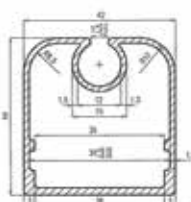

### Dimensioni

cm 185 x 75 x 109  
In posizione chiusa:  
cm 150 x 75 x 12

### Overall sizes

cm 185 x 75 x 109  
In closed position:  
cm 150 x 75 x 12

### Dimensiones

cm 185 x 71 x 109  
En posición cerrada:  
cm 150 x 75 x 12

[www.bizetaalluminio.com](http://www.bizetaalluminio.com)