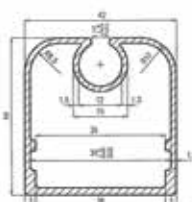

Dimensioni

cm 185 x 73 x 109
In posizione chiusa:
cm 150 x 73 x 8

Overall sizes

cm 185 x 73 x 109
In closed position:
cm 150 x 73 x 8

Dimensiones

cm 185 x 73 x 109
En posición cerrada:
cm 150 x 73 x 8

www.bizetaalluminio.com