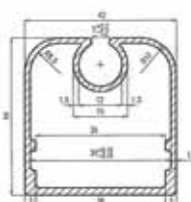

### Dimensioni

cm 185 x 75 x 109  
In posizione chiusa:  
cm 150 x 75 x 12

### Overall sizes

cm 185 x 75 x 109  
In closed position:  
cm 150 x 75 x 12

### Dimensiones

cm 185 x 71 x 109  
En posición cerrada:  
cm 150 x 75 x 12

[www.bizetaalluminio.com](http://www.bizetaalluminio.com)