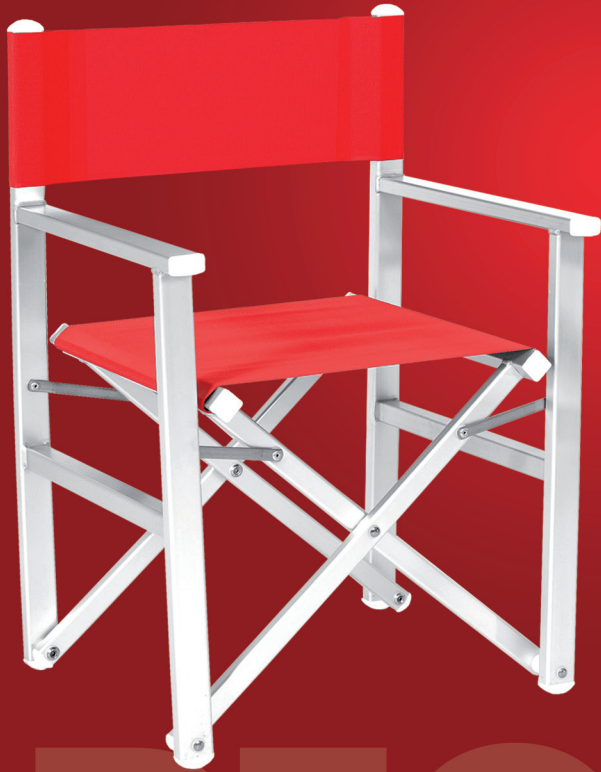

REGISTA

POLTRONA
REGISTA

DIRECTOR
ARMCHAIR

SPECIFICHE TECNICHE TECHNICAL SPECS

Poltrona regista in alluminio anodizzato.
Questo tipo di poltrona unisce funzionalità e praticità,
risolvendo ogni problema di spazio con eleganza e
comodità.
Possibilità di verniciatura in diversi colori.
Ampio assortimento di tele.

*Armchair, type director, in anodized aluminium.
This type of armchair solves any problem of space offering
high affidability and comfort and is elegant shape.
Paint in several colours is available.
Big choice of cloth.*

Dimensioni

cm. 87 x 50 x 57
riposta: 87 x 50 x 18

Overall sizes

cm. 87 x 50 x 57
in closed position:
87 x 50 x 18